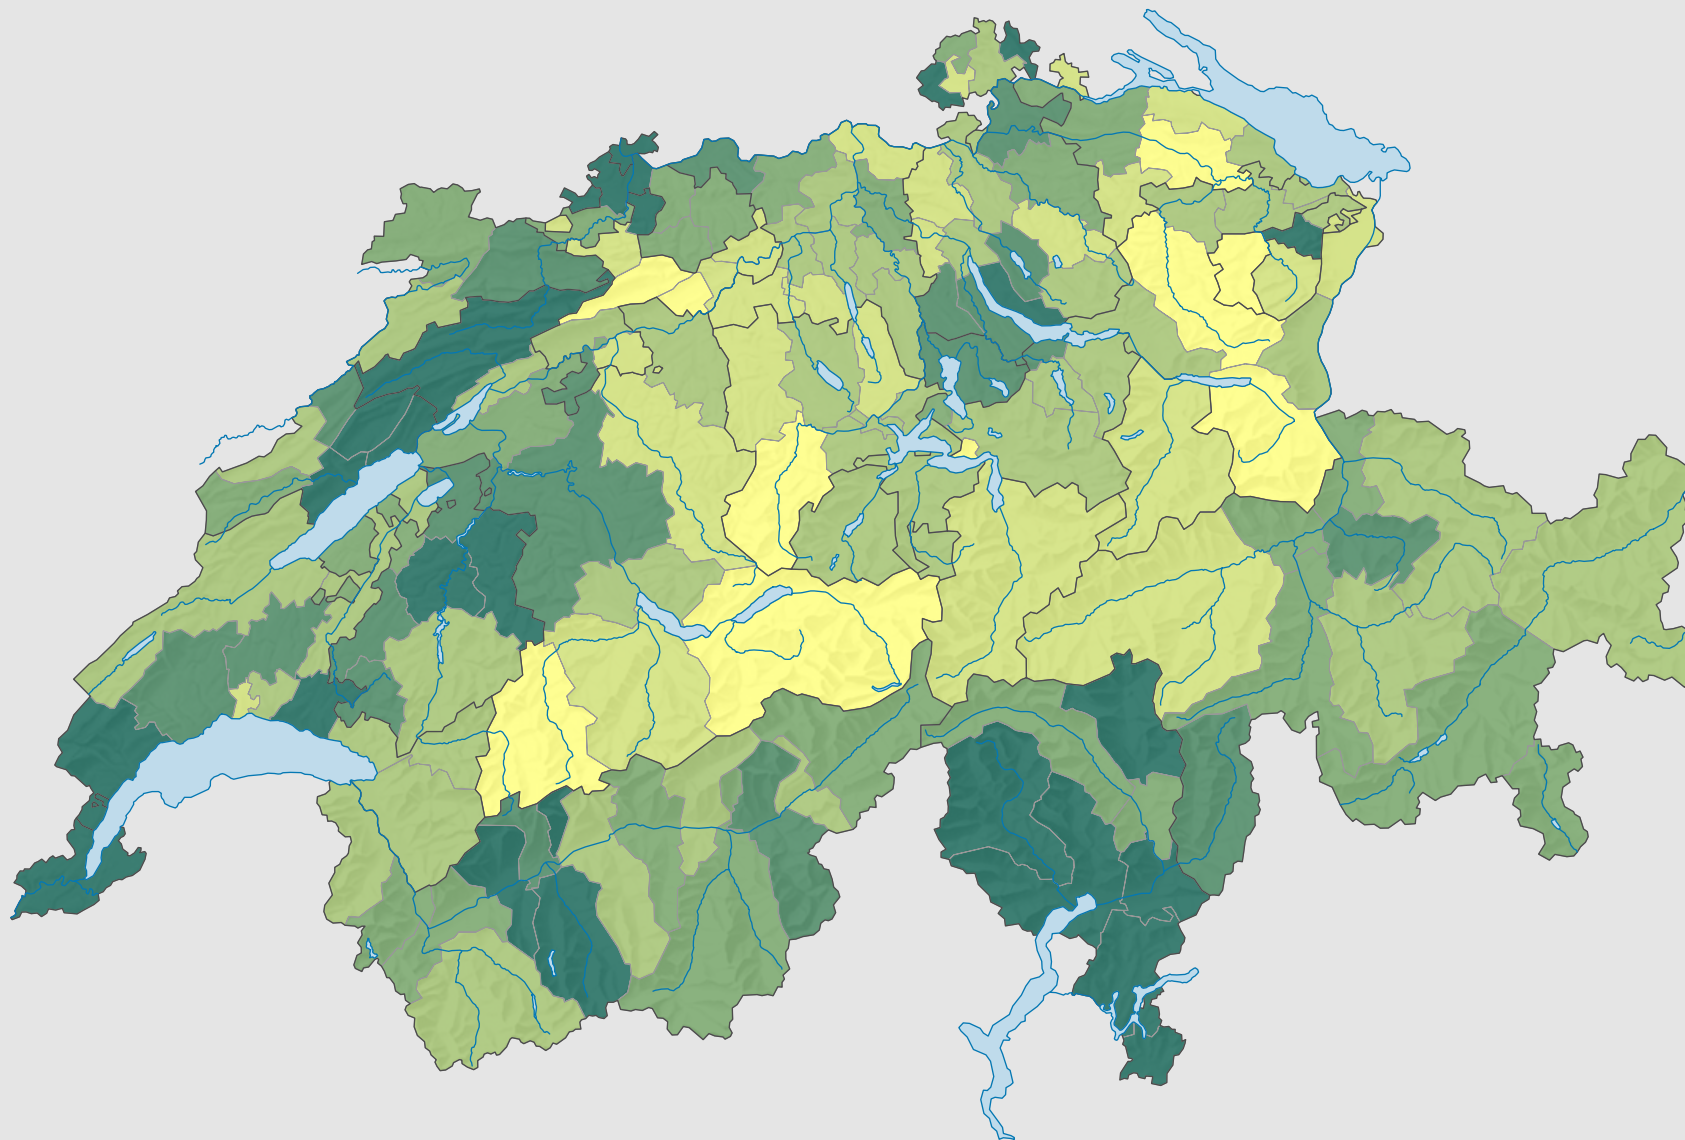

Population de 19-21 ans avec une maturité, en %

Suisse: 37,5

0 25 50 km

Niveau géographique:
Districts